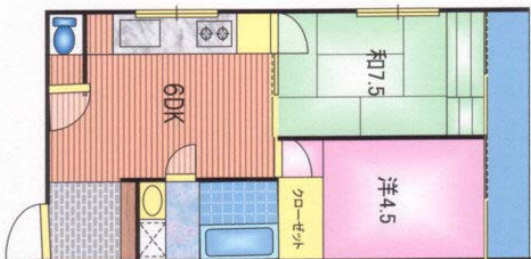

千田町に住もう！

物件種別	<b>貸マンション</b>		
賃料	60,000円	間取	2DK
敷金	180,000円	礼金	60,000円
所在地	広島市 中区 千田町 2丁目		
交通			

建物名	<b>シャトーMY・401</b>		
規模・構造	RC造5階建4階		
専有面積		バルコニー	
間取内訳	和7.5	洋4.5	
築年月		向き	
管理費		管理形態	
駐車場		駐車場月額	

保険			
現況		引渡時期	即入居可
設備			
特記	エレベータ 収納あり バランダ付き ガスキッチン 冷暖房 風呂トイレ別		
備考	交通便良 住環境良		
学区			